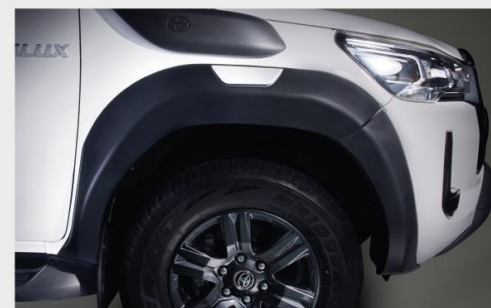

Overfenders

$ 2.461.000

PC4030K014

*Imágenes de referencia